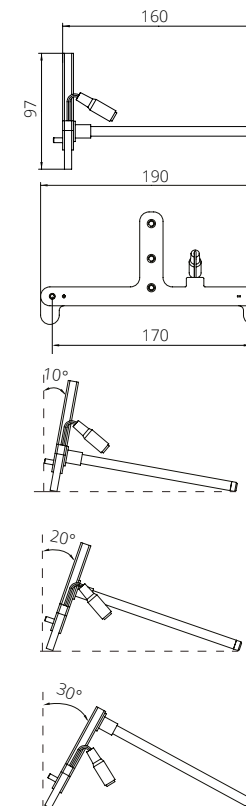

DIMENSIONS (mm)

50 route de la Reine,
92100 Boulogne-Billancourt/France
T+33 (01)49 21 00 61/F+33 (01) 70 24 85 59 /
E contact@vitrinemedia.com/www.vitrinemedia.com